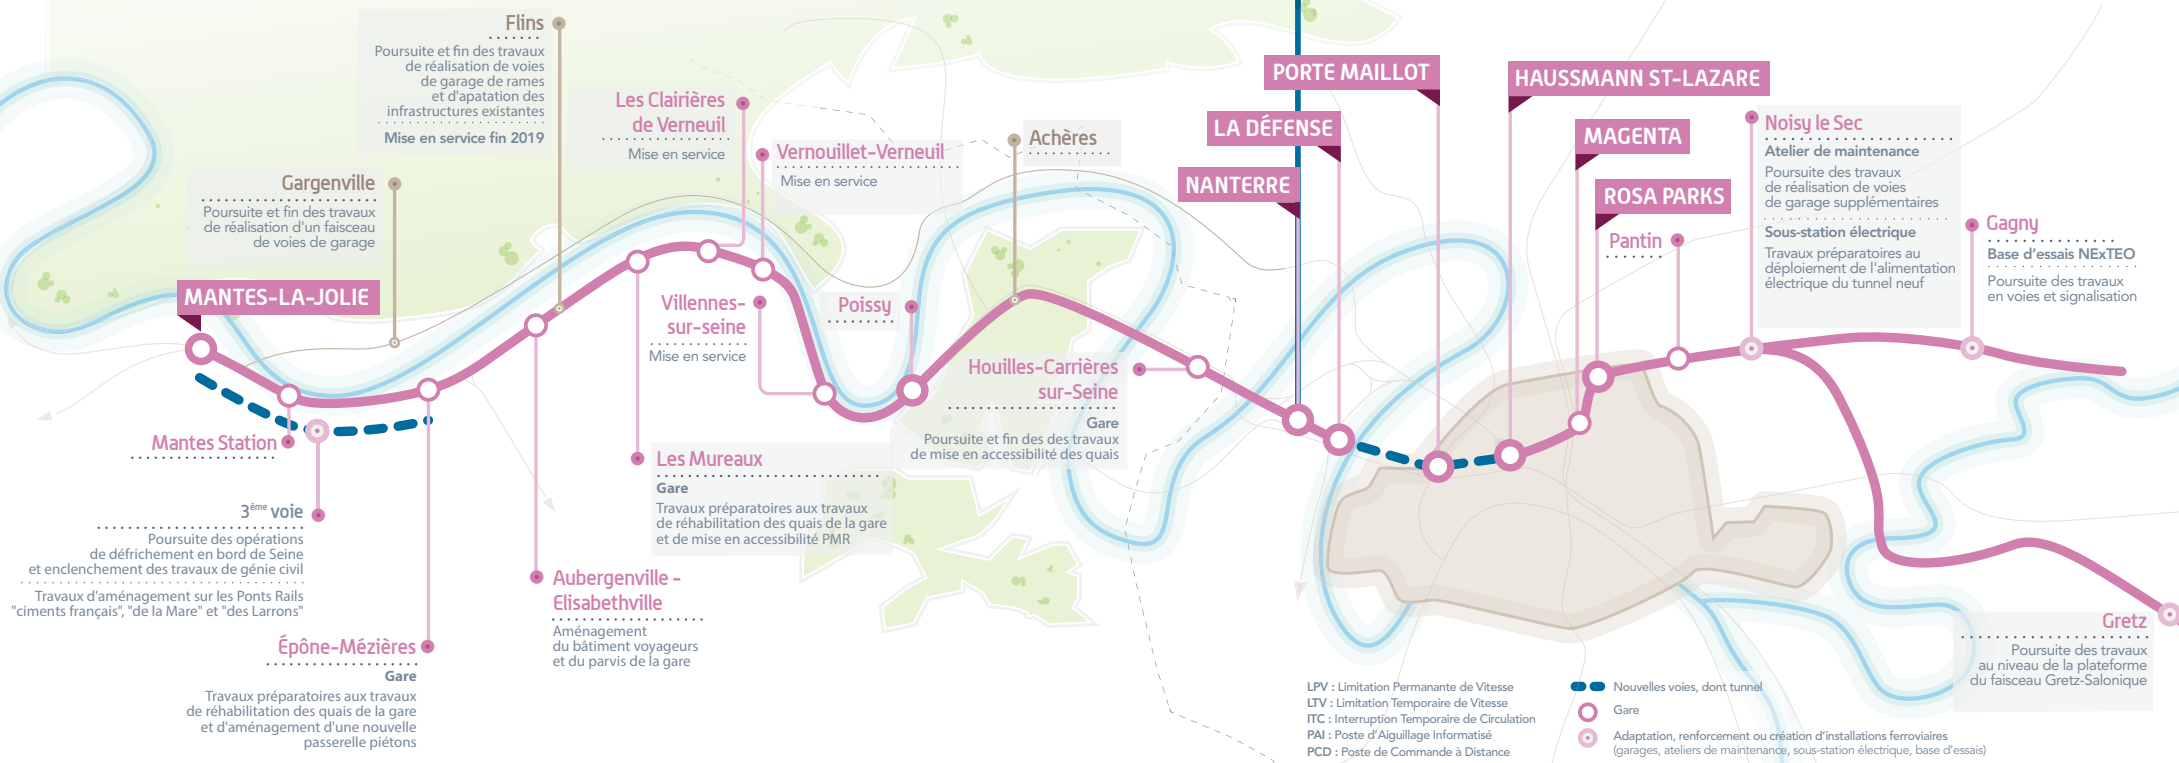

Carte travaux 2019 : 2nd semestre

“ SUR CHAQUE SECTEUR, UNE LOUPE EST DISPONIBLE DANS LE DOCUMENT POUR LES ZONES POISSY, « PARIS NEUF », NEUILLY, NANTERRE ETC.) VIA LE MENU : AFFICHAGE/ VOLET DE NAVIGATION/CALQUES ”