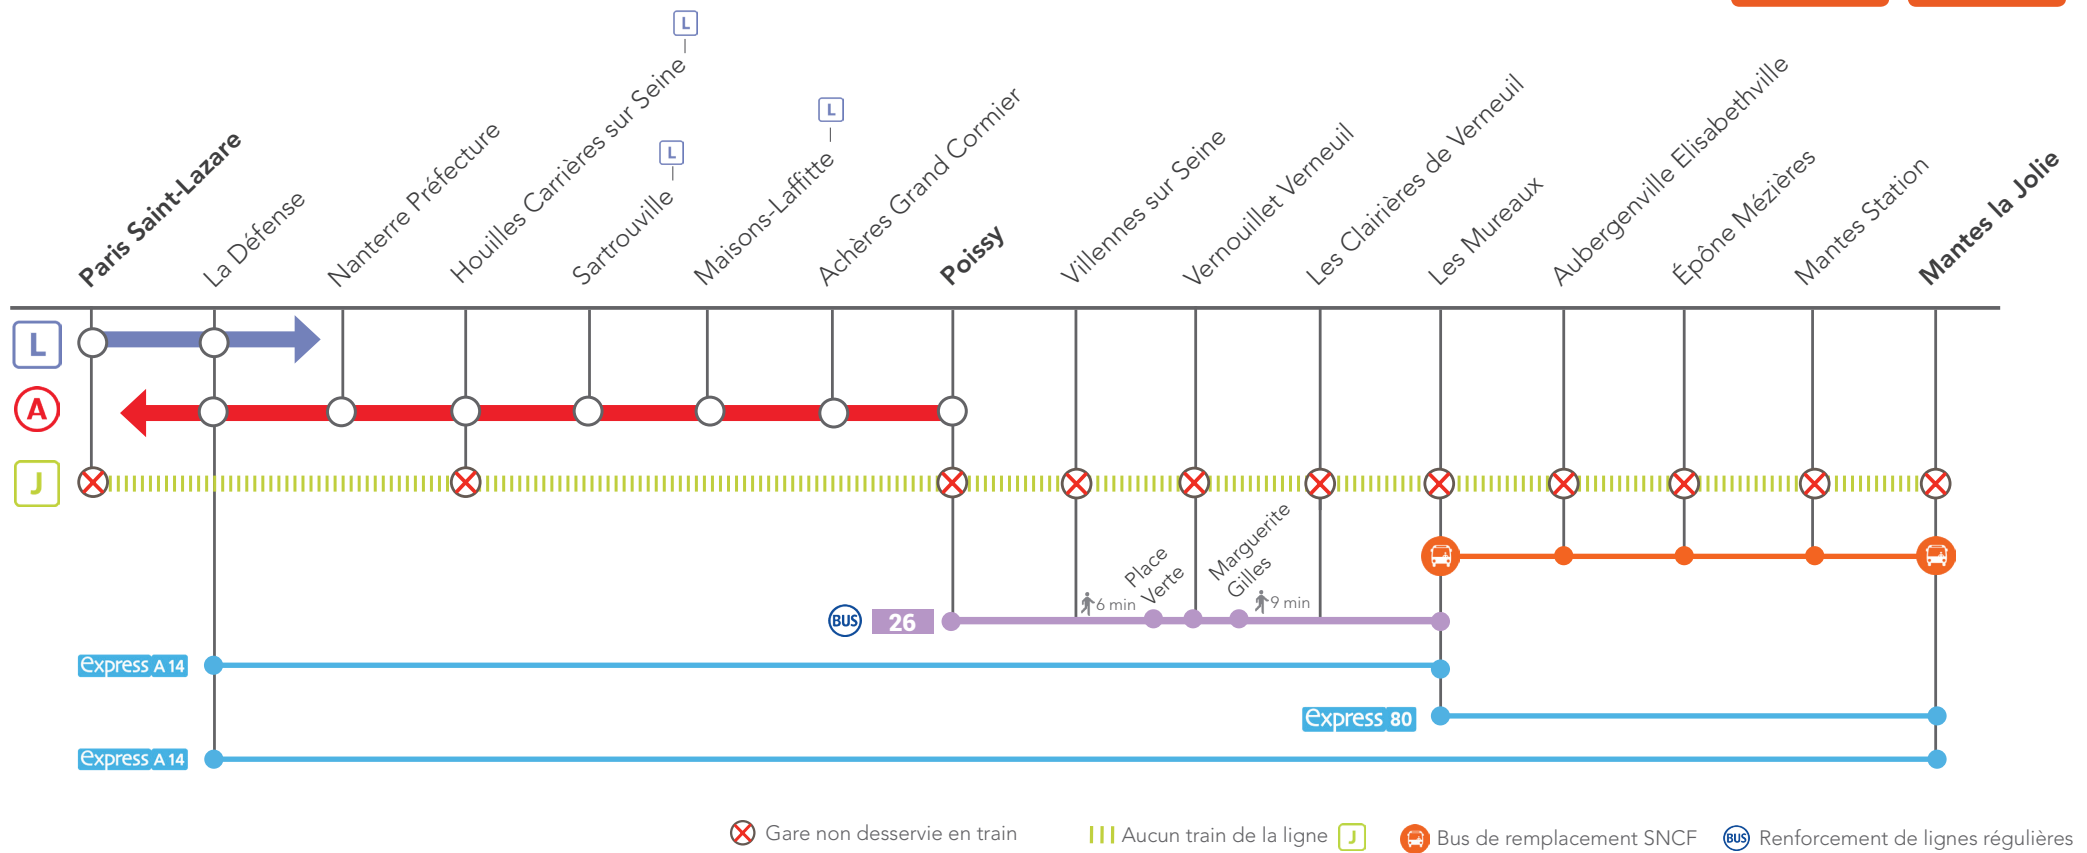

## LIGNE FERMÉE

### ENTRE PARIS SAINT-LAZARE & MANTES LA JOLIE VIA POISSY

**FÉV.**

**1<sup>er</sup>**  
et **02**

**FÉV.**

**08**  
et **09**

**+ D'INFOS**

-  sur le blog de la ligne
-  en gare
-  sur Transilien.com

#### Pourquoi ces travaux ?

Des travaux ont lieu sur votre ligne pour prolonger les voies du  en direction de Mantes la Jolie.

<b>FÉV.</b> <b>1<sup>er</sup></b> et <b>02</b>	<b>FÉV.</b> <b>08</b> et <b>09</b>
--	--

### Depuis Paris centre pour vous rendre dans les gares de :

- **Houilles Carrières sur Seine & Poissy** : Prendre un train de la ligne **(A)** direction Poissy.
- **Villennes sur Seine, Vernouillet Verneuil & Les Clairières de Verneuil** : Prendre un train de la ligne **(A)** jusqu'à Poissy, puis emprunter le **(BUS) 26** direction Les Mureaux.
- **Les Mureaux** : Prendre un train de la ligne **(A)** jusqu'à La Défense, puis prendre l'**Express A 14** en direction de Les Mureaux.
- **Aubergenville Elisabethville & Epône Mézières** : Prendre un train de la ligne **(A)** jusqu'à La Défense puis prendre l'**Express A 14** jusqu'à la gare de Les Mureaux enfin emprunter le **(BUS)** en direction Mantes la Jolie.
- **Mantes Station** : Prendre un train de la ligne **(A)** jusqu'à La Défense, puis prendre l'**Express A 14** jusqu'à Mantes la Jolie puis emprunter le **(BUS)** en direction de Les Mureaux.
- **Mantes la Jolie** : Prendre un train de la ligne **(A)** jusqu'à La Défense, puis prendre l'**Express A 14** en direction de Mantes la Jolie.